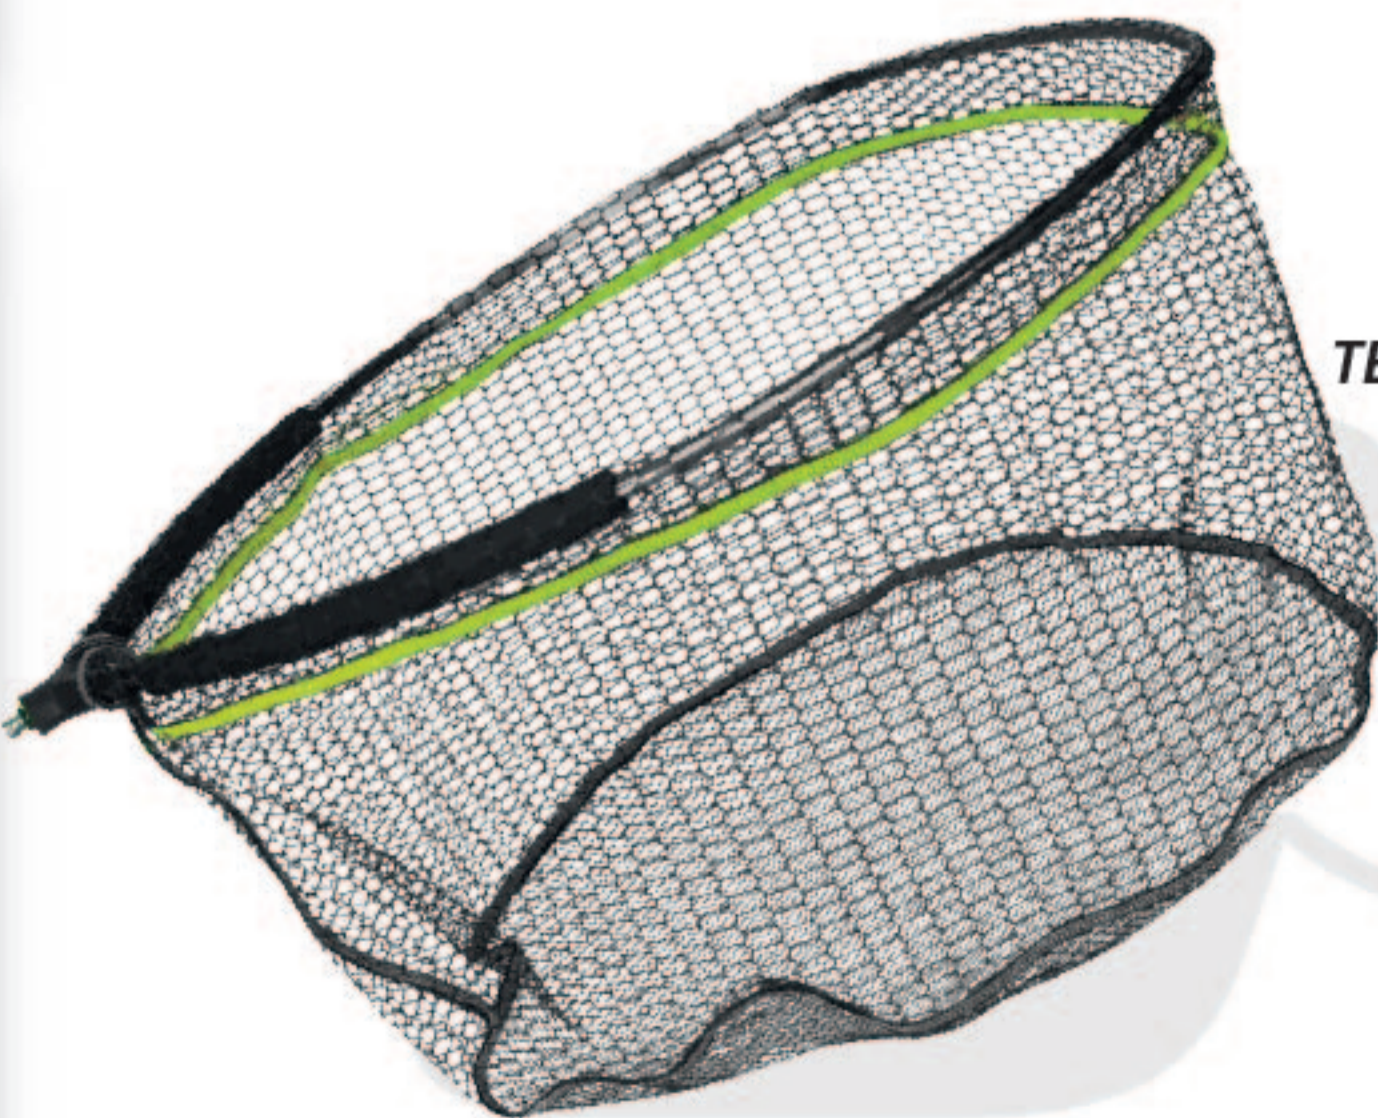

REF.: 290119

Du 01/07 au 31/07

~~21,90€~~
12,99€