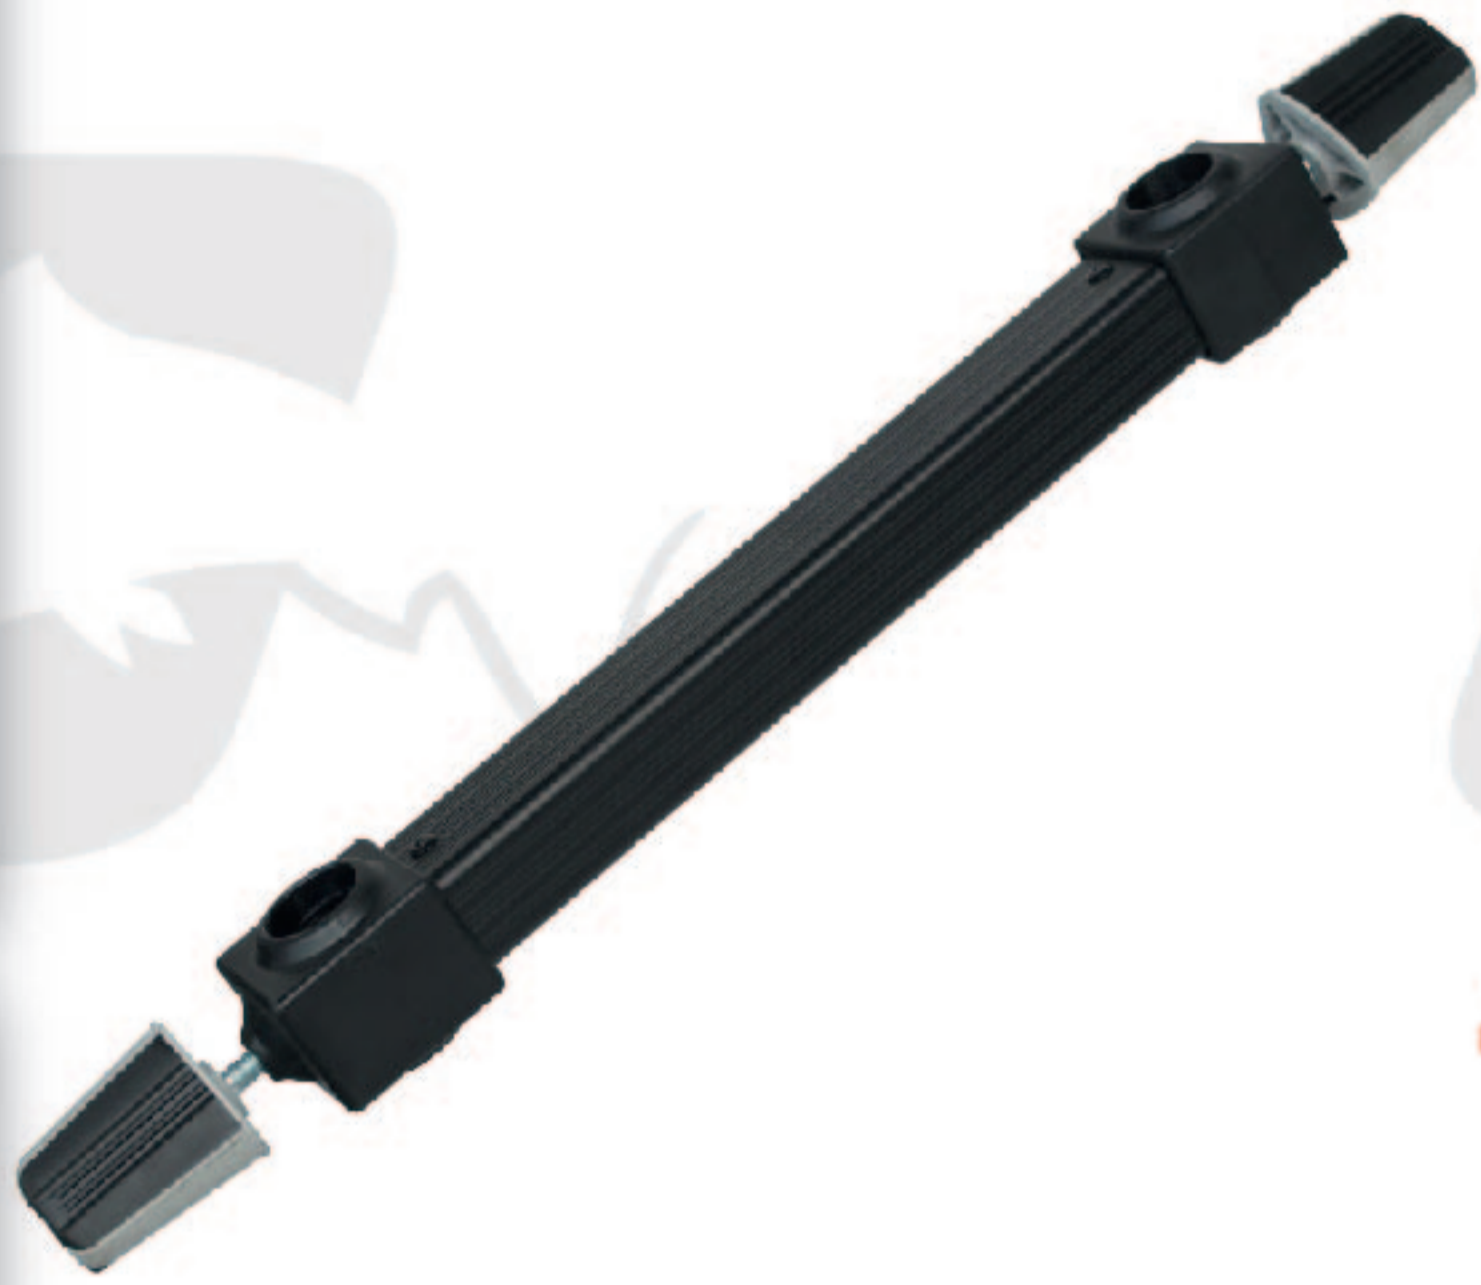

COUP - CARPODROME

CARPE EN BATTERIE

CARNASSIERS - MER

TRUITE

REF: 061114

Du 01/07 au 31/07

~~14,50€~~

11,90€