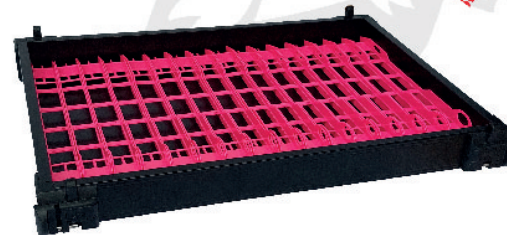

CASIER NOIR 37MM SPEED LOCK
16 PLOIRS ROSES
26 X 2,4

REF.: 061298

Du 07/02 au 01/03

45,90€

35,90€