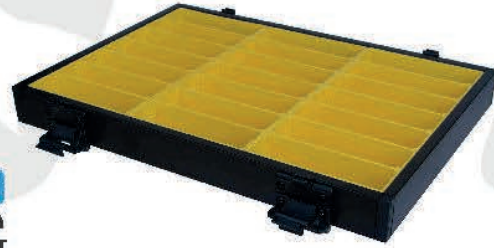

CARNASSIERS - MER

TRUITE

COUVERCLE ALU
POUR CASIER

REF: 061027

Du 03/02 au 23/02

24,95€

19,99€

CASIER 1 ETAGE NOIR
+ KIT GODET A DIVISIONS