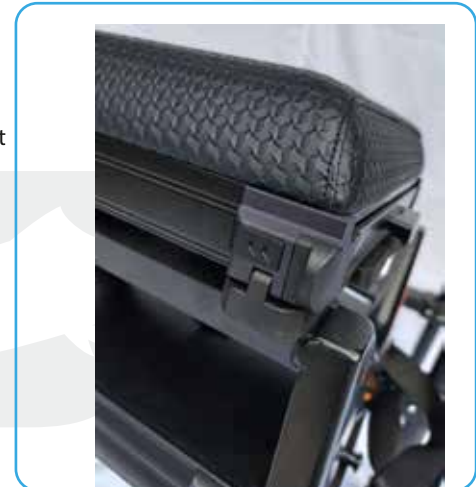

Cette superbe station est équipée de pieds de diamètre 36mm avec de larges soucoupes anti-boue orientables pour une stabilité et un confort parfait. Vous pourrez régler sa position de manière optimale grâce au niveau à bulle situé sur l'arrière.