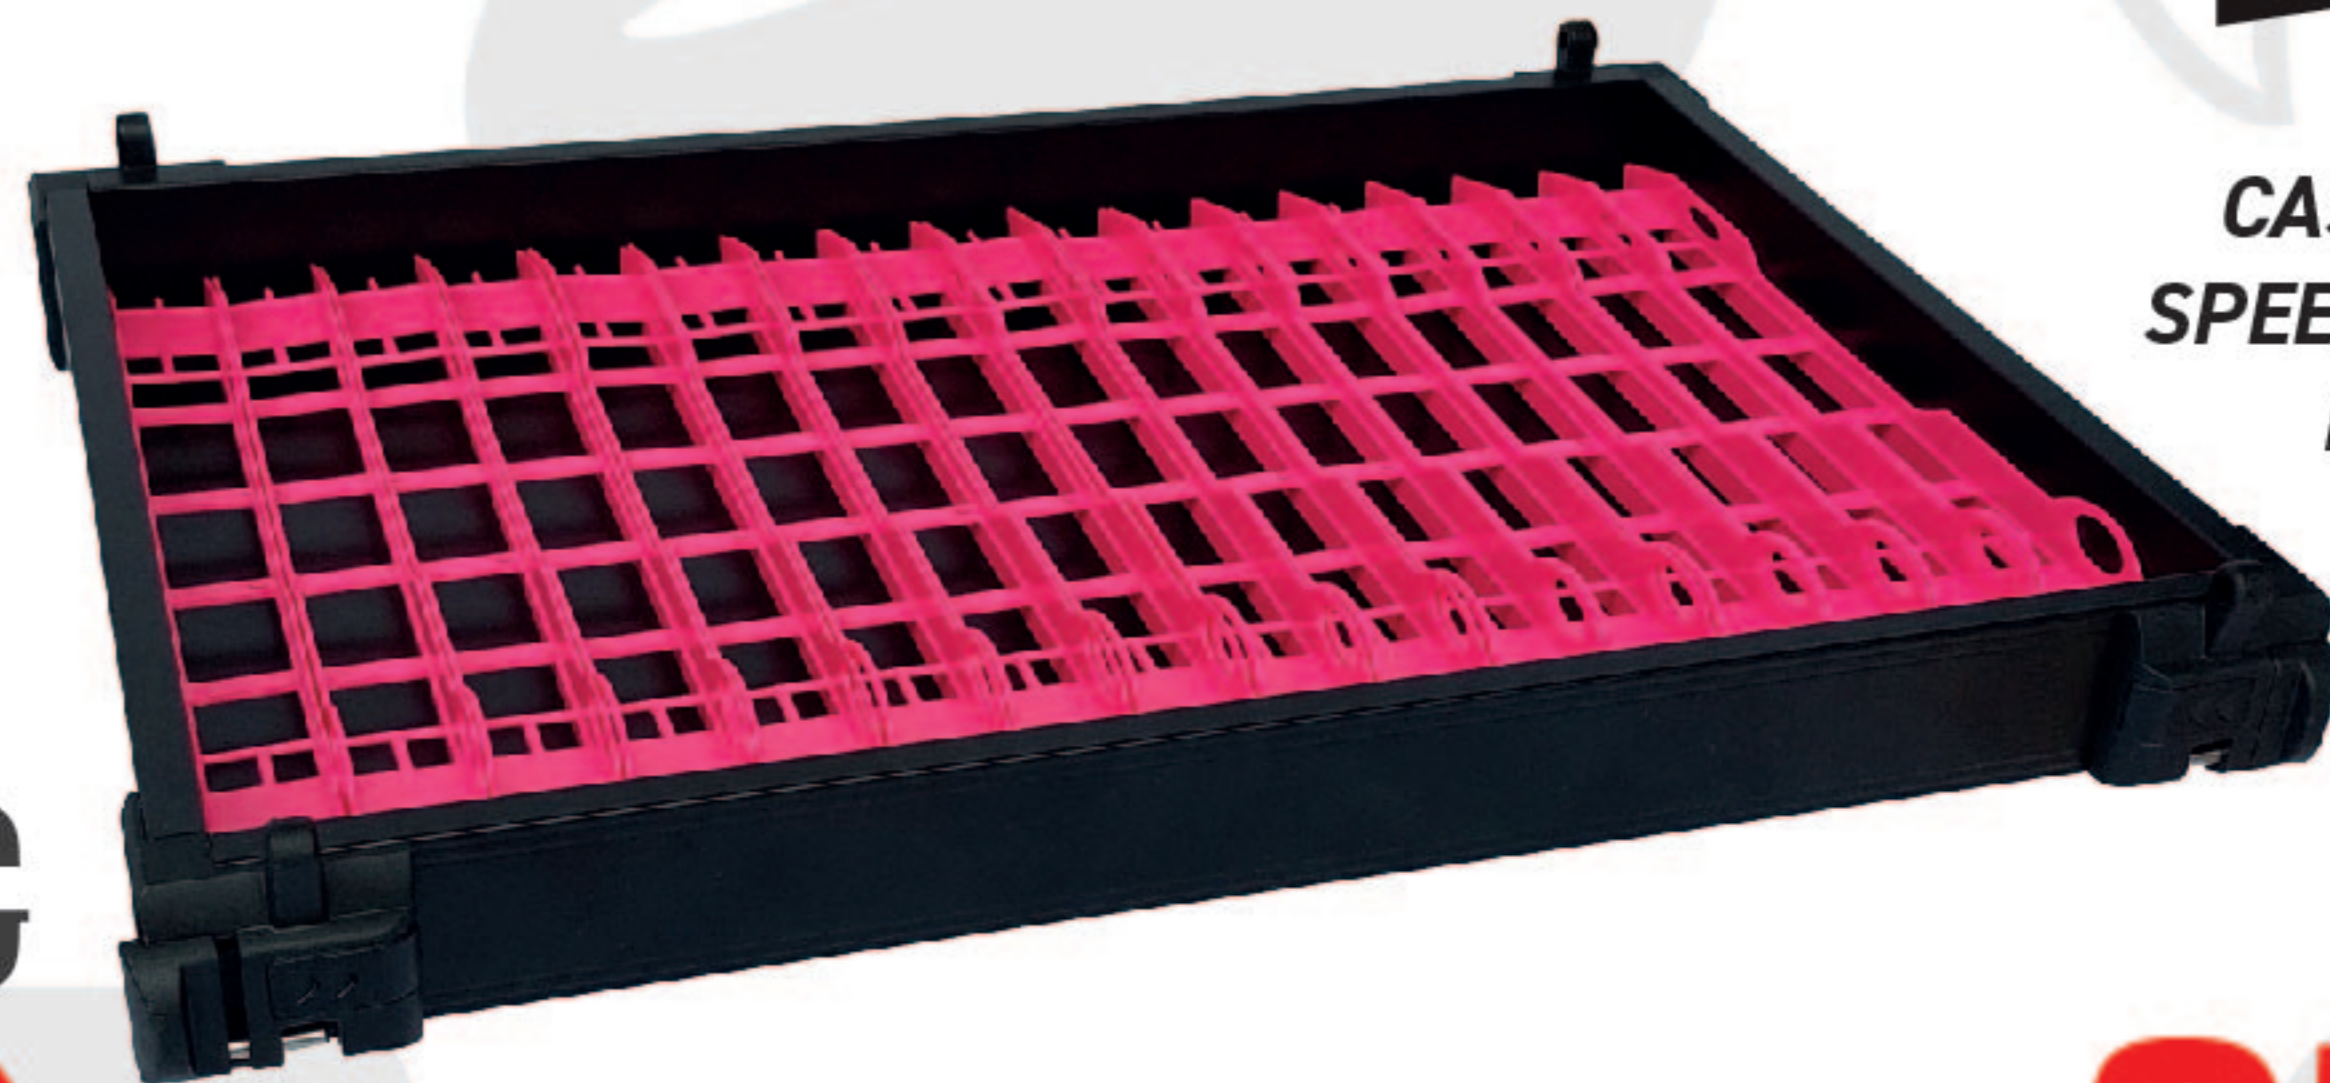

CASIER NOIR 37MM
SPEED LOCK 16 PLIOIRS
ROSES 26 X 2,4

REF.: 061298

Du 22/05 au 28/06

~~45,90€~~

35,90€

CARNASSIERS - MER